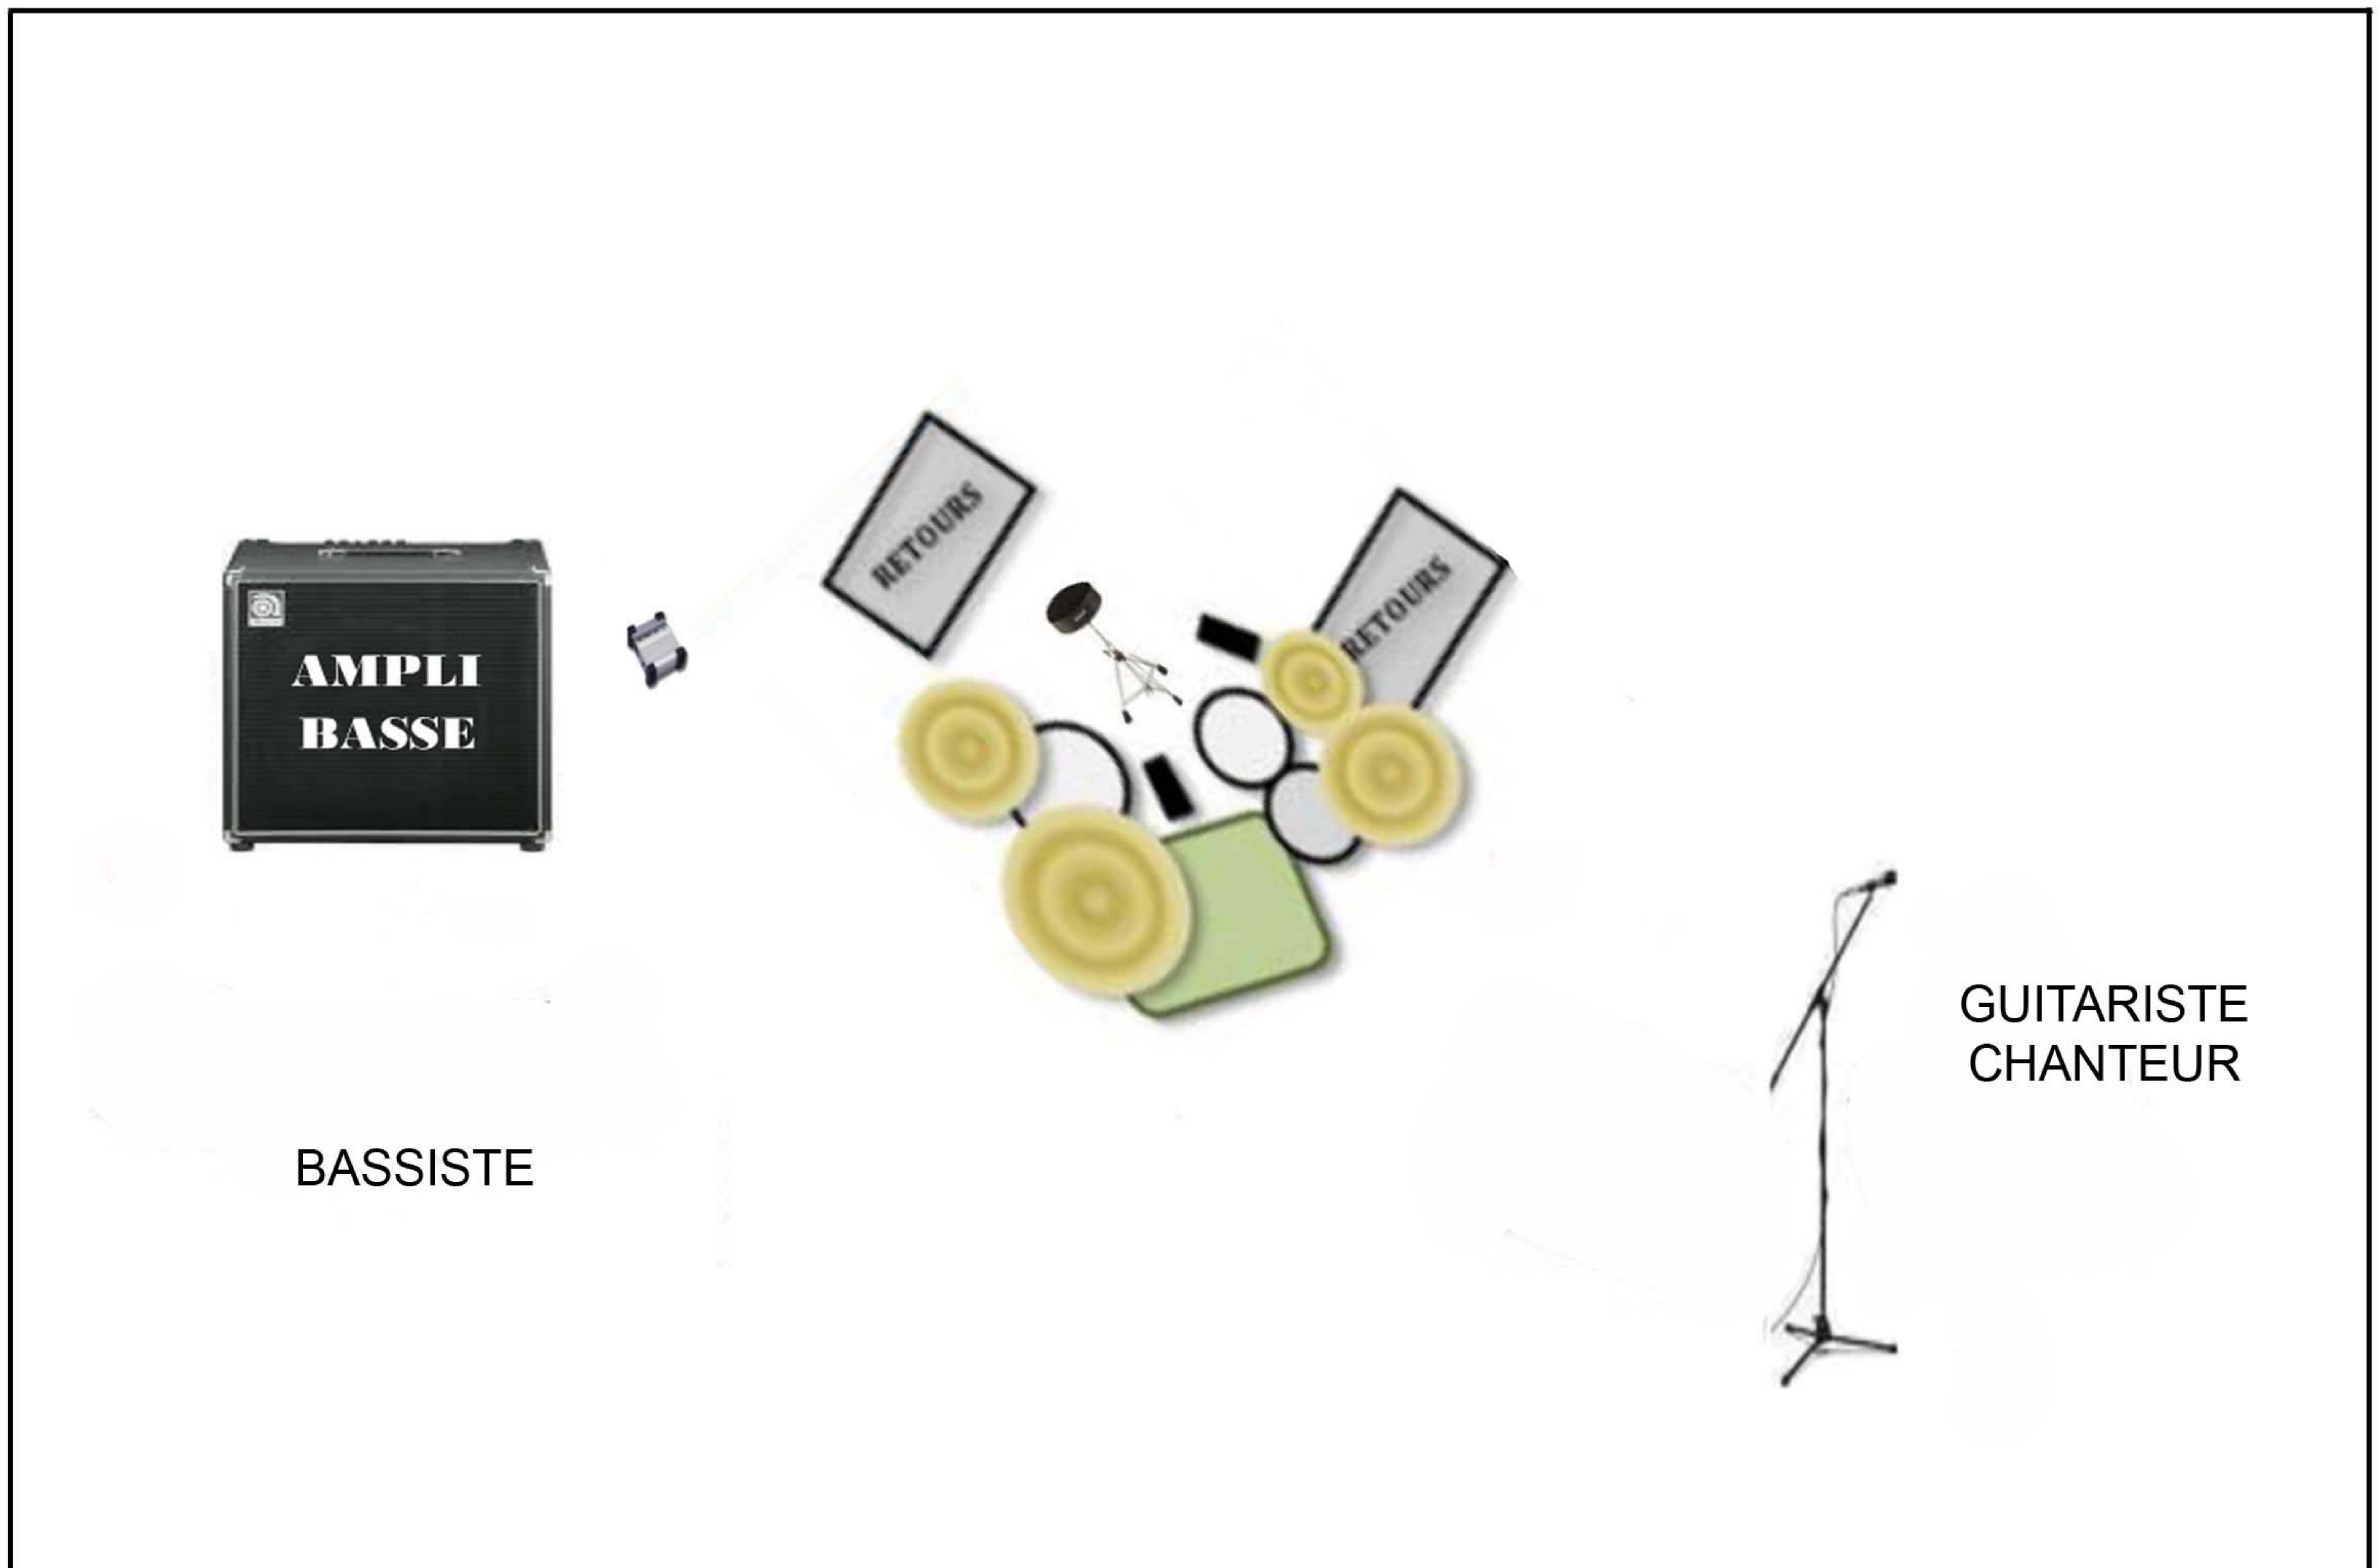

Plan de scène ON STAGE

Dimensions 6 m x 4 m

Le groupe vient avec tout son matériel Backline.